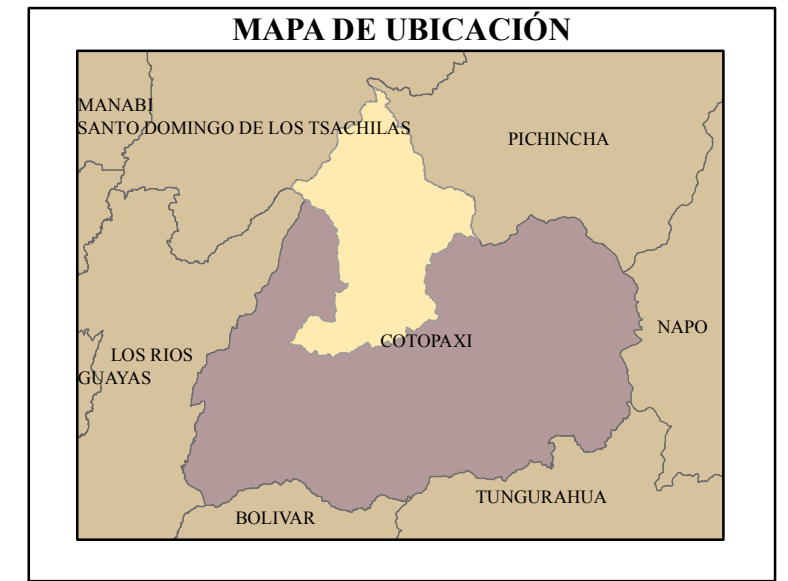

# MAPA DE INFRAESTRUCTURA DE EDUCACIÓN DEL CANTÓN SIGCHOS

### LEYENDA

- Vías de conexión
- INFRAESTRUCTURA DE EDUCACIÓN (107 establecimientos)**
- Educación Básica y Bachillerato (11 establecimientos)
- Educación Básica (89 establecimientos)
- Educación Básica y Artesanal P.P (1 establecimiento)
- Inicial y Educación Básica (6 establecimientos)
- PARROQUIAS DEL CANTÓN SIGCHOS**
- Chughilán
- Isinlivi
- Sigchos
- Las Pampas
- Palo Quemado

**GOBIERNO AUTÓNOMO DESCENTRALIZADO MUNICIPAL DEL CANTÓN SIGCHOS**

ACTUALIZACIÓN DE PLAN DE DESARROLLO Y ORDENAMIENTO TERRITORIAL

CONTENIDO: **MAPA DE INFRAESTRUCTURA DE EDUCACIÓN DEL CANTÓN SIGCHOS**

ELABORADO POR: Ing. Nadya Serrano	ESCALA DE TRABAJO: 1 : 50 000	FECHA DE ELABORACIÓN: MARZO 2015
PROYECCIÓN Y SISTEMA DE COORDENADAS: UTM, WGS84 Zona 17 Sur		FUENTE: SNI, 2013