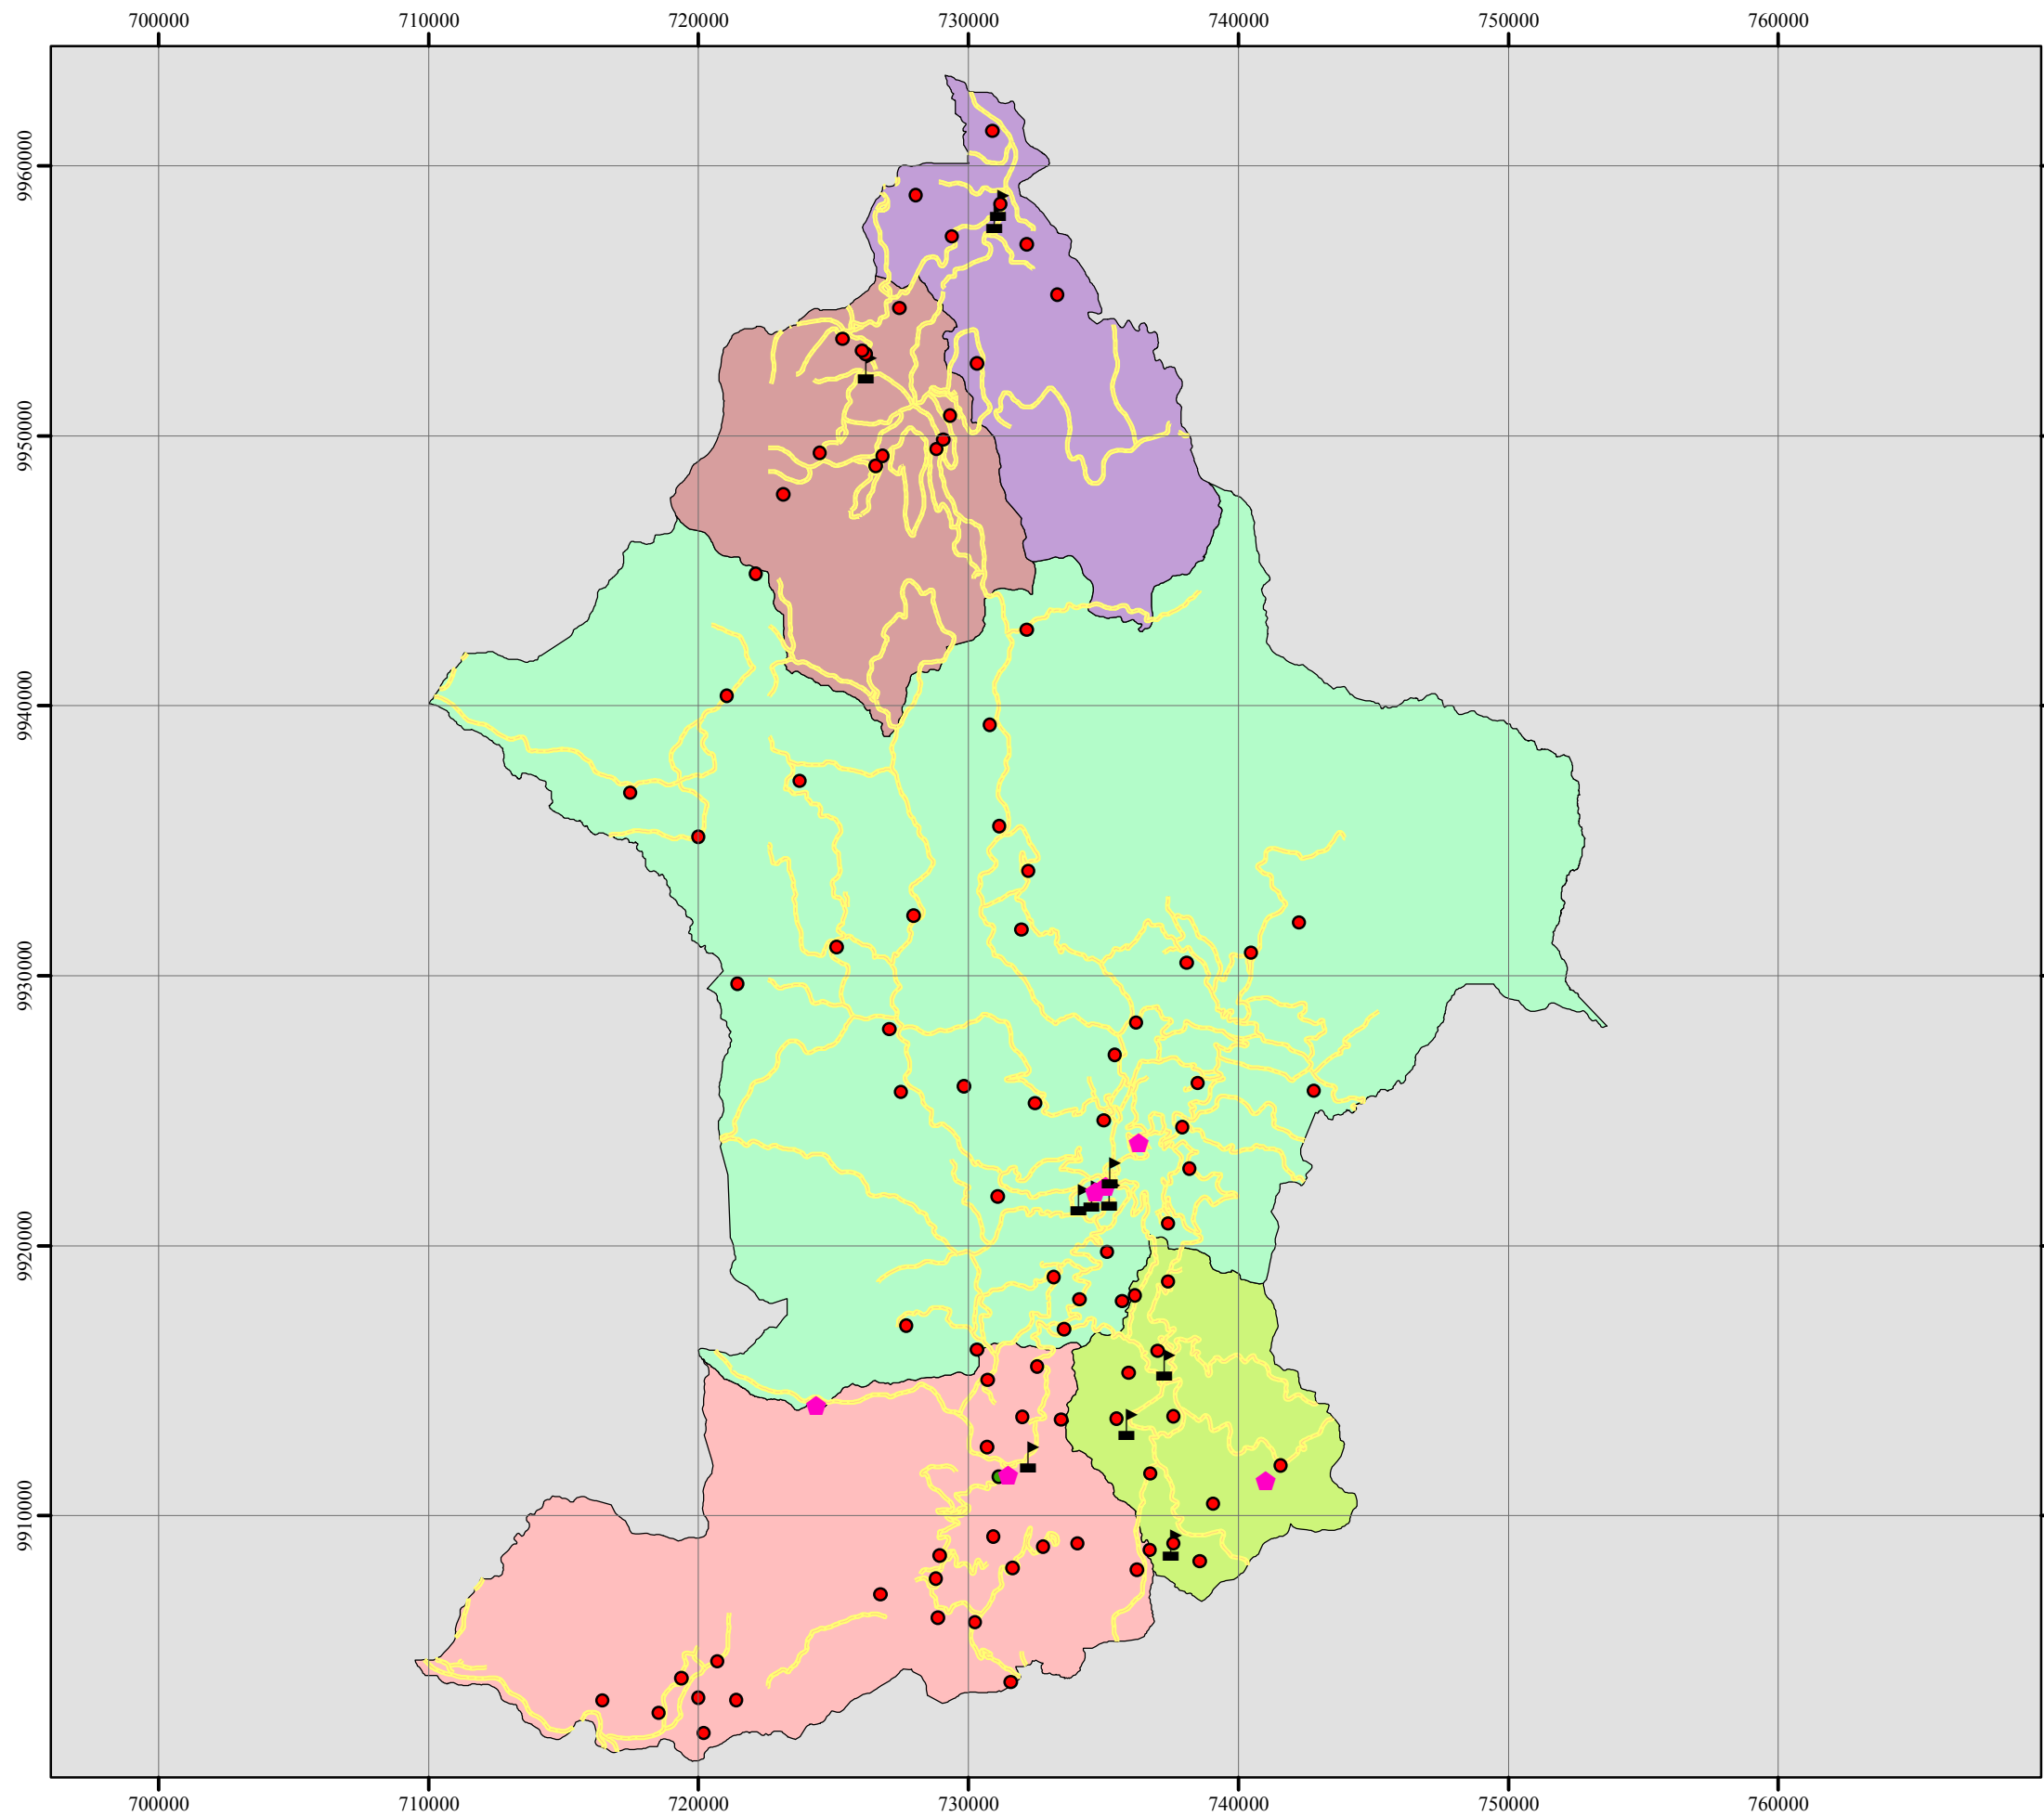

# MAPA DE INFRAESTRUCTURA DE EDUCACIÓN DEL CANTÓN SIGCHOS

### LEYENDA

- Vías de conexión
- INFRAESTRUCTURA DE EDUCACIÓN (107 establecimientos)**
- Educación Básica y Bachillerato (11 establecimientos)
- Educación Básica (89 establecimientos)
- Educación Básica y Artesanal P.P (1 establecimiento)
- Inicial y Educación Básica (6 establecimientos)
- PARROQUIAS DEL CANTÓN SIGCHOS**
- Chughilán
- Isinlivi
- Sigchos
- Las Pampas
- Palo Quemado

**GOBIERNO AUTÓNOMO DESCENTRALIZADO MUNICIPAL DEL CANTÓN SIGCHOS**

ACTUALIZACIÓN DE PLAN DE DESARROLLO Y ORDENAMIENTO TERRITORIAL

CONTENIDO: **MAPA DE INFRAESTRUCTURA DE EDUCACIÓN DEL CANTÓN SIGCHOS**

ELABORADO POR: Ing. Nadya Serrano	ESCALA DE TRABAJO: 1 : 50 000	FECHA DE ELABORACIÓN: MARZO 2015
PROYECCIÓN Y SISTEMA DE COORDENADAS: UTM, WGS84 Zona 17 Sur		FUENTE: SNI, 2013